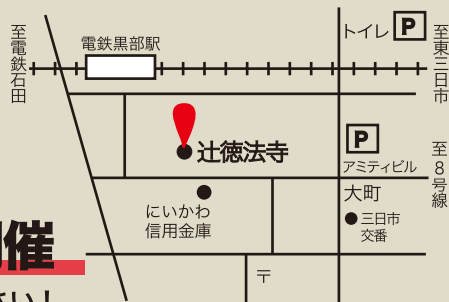

# 三日市宿 第3回 ボード フェスティバル

2015

11/14 (土)

10時～15時

場所  
辻徳法寺  
三日市 3214

子育て応援  
イベント

トランプポリン

13時～14時 **腕輪数珠づくり体験**  
オリジナル数珠を作ります※先着 30組